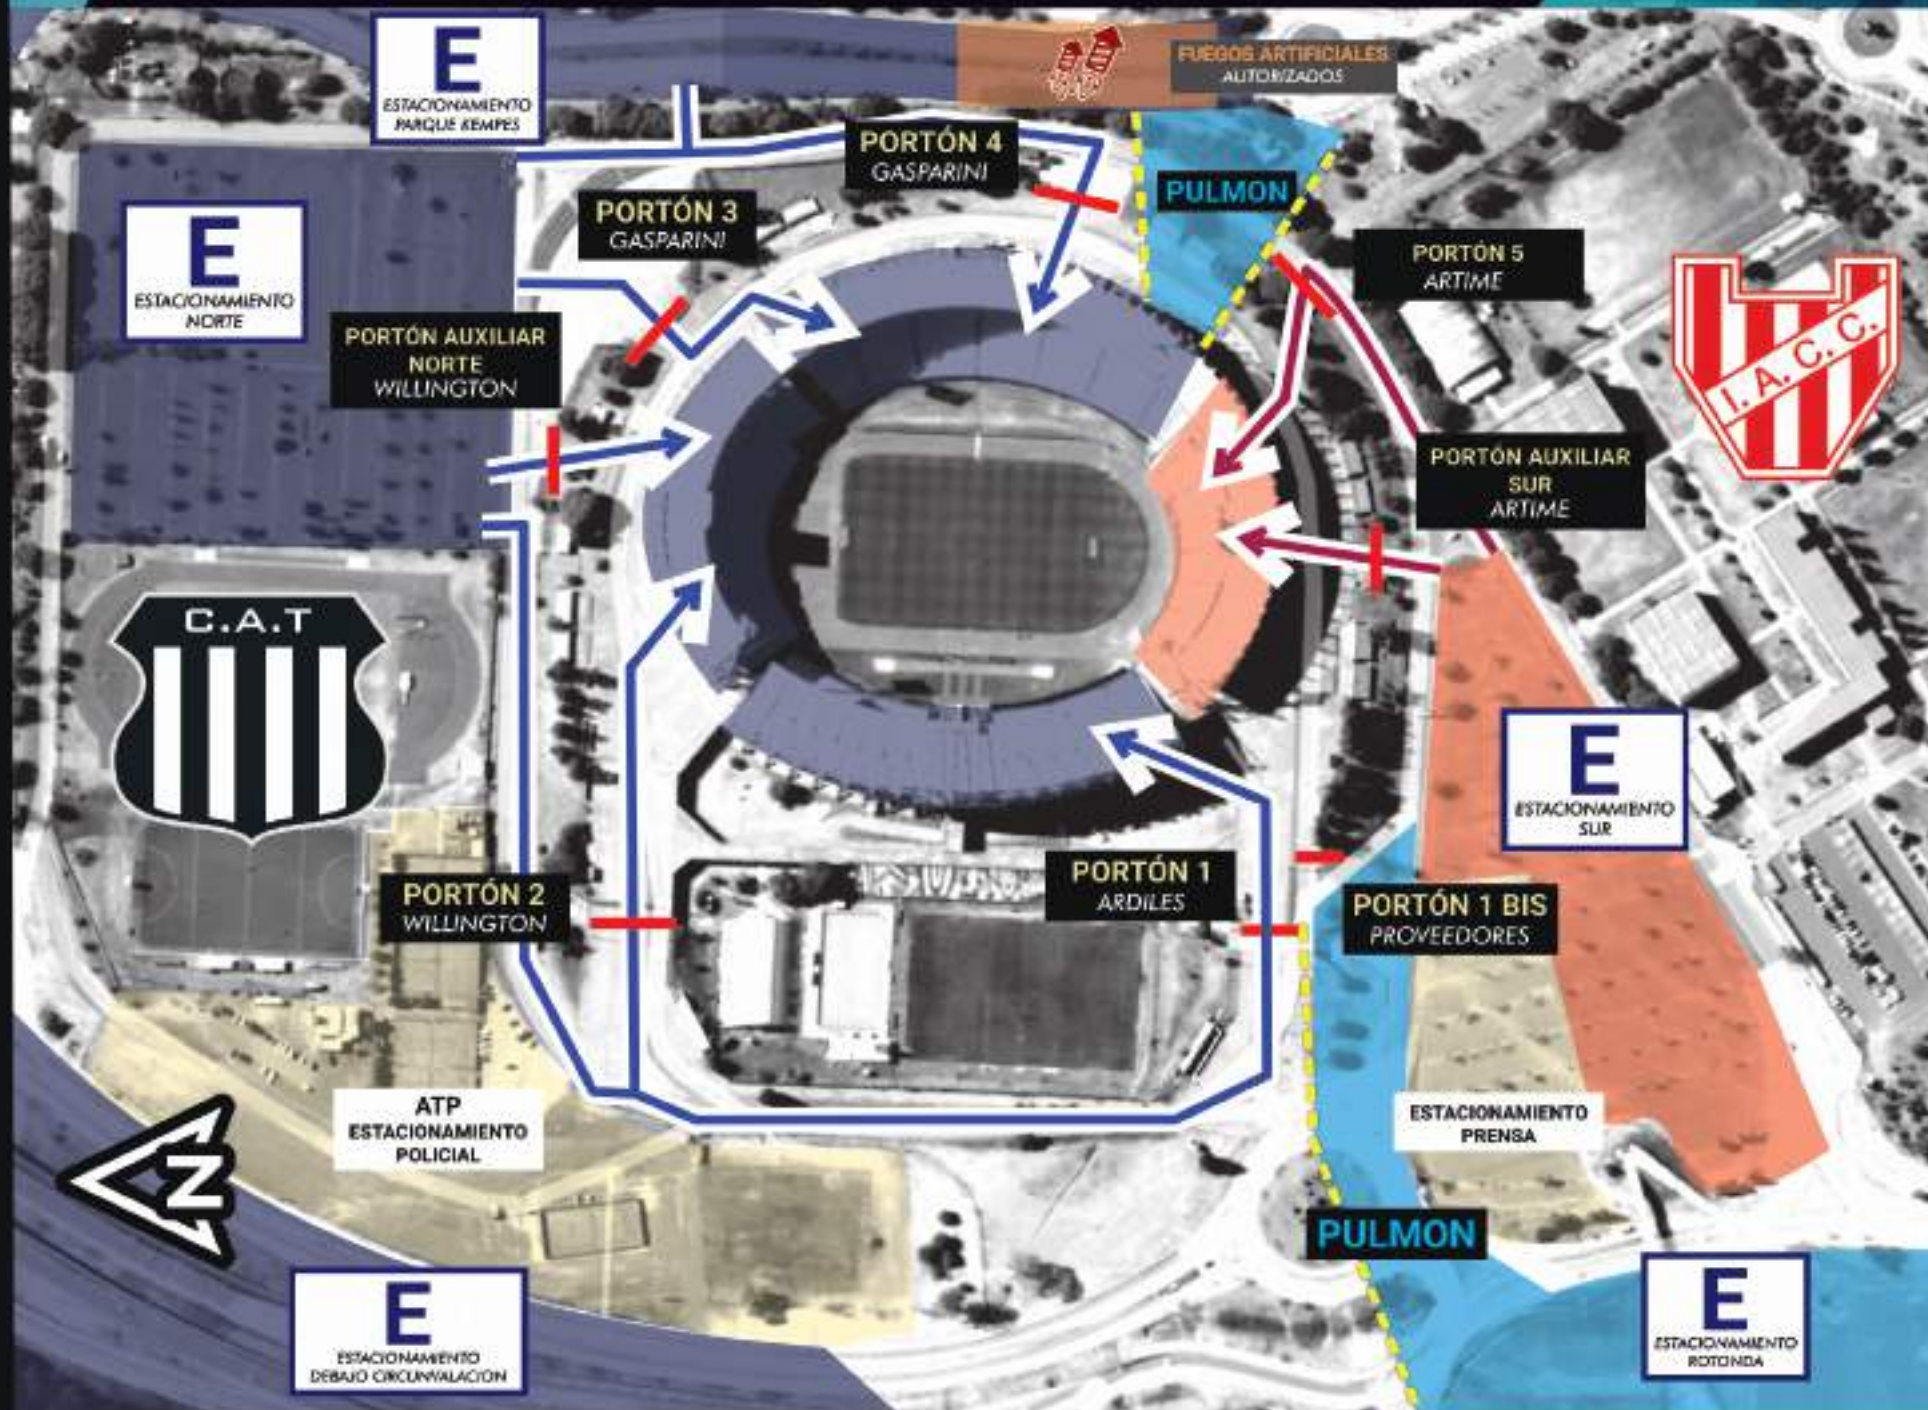

WILLINGTÓN

PORTÓN 2 Y
AUX NORTE

ARDILES

PORTÓN 1

GASPARINI

PORTÓN 3 Y 4

PLAYAS

NORTE

ACCESO

DESDE PUENTE 15, AV. PIAMONTE
Y CIRCUNVALACIÓN SUR

ARTIME

PORTÓN 5 Y
AUX SUR

PLAYAS

SUR

POLICIAS

ATP

PRENSA

PLAYA SUR

INGRESAR
CON D.N.I

PROHIBIDO
ALCOHOL

PROHIBIDO
PIROTÉCNIA

APERTURA
PORTONES

18:00 HS

ACCESOS DE SIMPATIZANTES